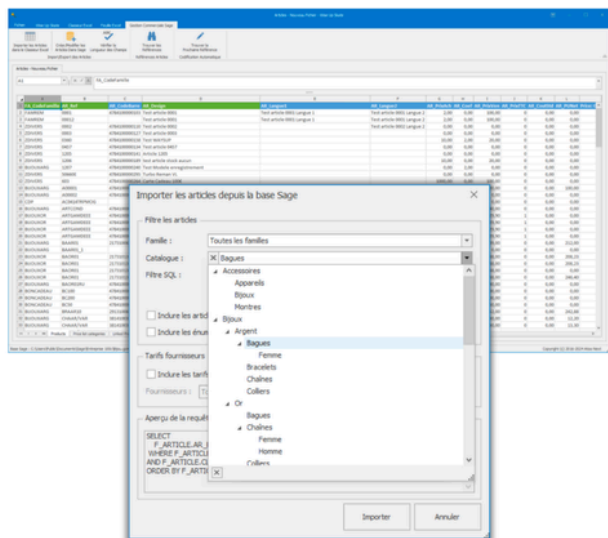

Mettez à jour rapidement votre base de données Sage 100 Gestion Commerciale sans perturber vos équipes !

Wise Up Skate est né de besoins spécifiques des clients. Il est conçu pour augmenter les performances de Sage 100 Gestion Commerciale.

Le progiciel est compatible avec les versions Sage 100 On Premise à partir de Sage 100c v1 et supérieures.

Les Objets Métiers Sage doivent être préalablement installés sur le PC ou serveur client où la base de données Sage 100 est installée.

Disponible via notre réseau de partenaires Sage pour un support expert et local.

- ✓ Ne soyez pas limité par les imports paramétrables
- ✓ Appuyez-vous sur la puissance d'Excel
- ✓ Mettez à jour sans déconnecter les utilisateurs Sage
- ✓ Utilisez les Objets Métiers pour garantir l'intégrité de la base de données Sage 100.

Pourquoi utiliser Wise Up Skate?

Optimisation en masse

Flexibilité avancée

Gestion des tarifs

Mise à jours rapides

+33 (0)4 48 06 04 60

contact@atoo-next.net

**WiseUp Skate,
comment ça marche?**